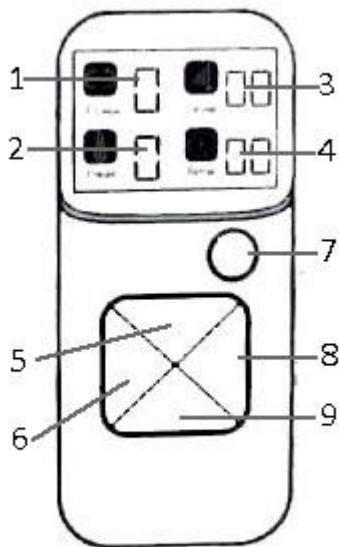

1.2 Функции пульта ДУ

1) Режим массажа;
2) Сила нагрева;
3) Сила массажа;
4) Время;
5) Увеличить;
6) Повернуть влево;
7) Переключение;
8) Повернуть вправо;
9) Уменьшить.

2. Работа с устройством

2.1 Зарядка массажера

Перед первым включением массажера, зарядите его. Для этого подключите кабель питания одним концом в порт зарядки, а вторым – к блоку питания. Подключите блок питания к сети.

2.2 Использование функций

1) Включите массажер кнопкой Вкл/Выкл, подождите пока индикатор работы не начнёт мигать.
2) Влажной тканью протрите внутреннюю сторону массажера, которая соприкасается с шеей. Уделите особое внимание электродам.
3) Нажмите кнопку Переключение на пульте дистанционного управления. Индикатор питания начнёт гореть ровным светом. Устройство запустит программу массажа по умолчанию.
  - По умолчанию время массажа 10 минут. Отрегулируйте время массажа стрелками вверх и вниз от 5 до 30 минут.
  - По умолчанию режим массажа «полный цикл». Выберите режим массажа стрелками вверх и вниз.
  - По умолчанию сила нагрева не включена. Отрегулируйте силу нагрева стрелками вверх и вниз от 0 до 9.