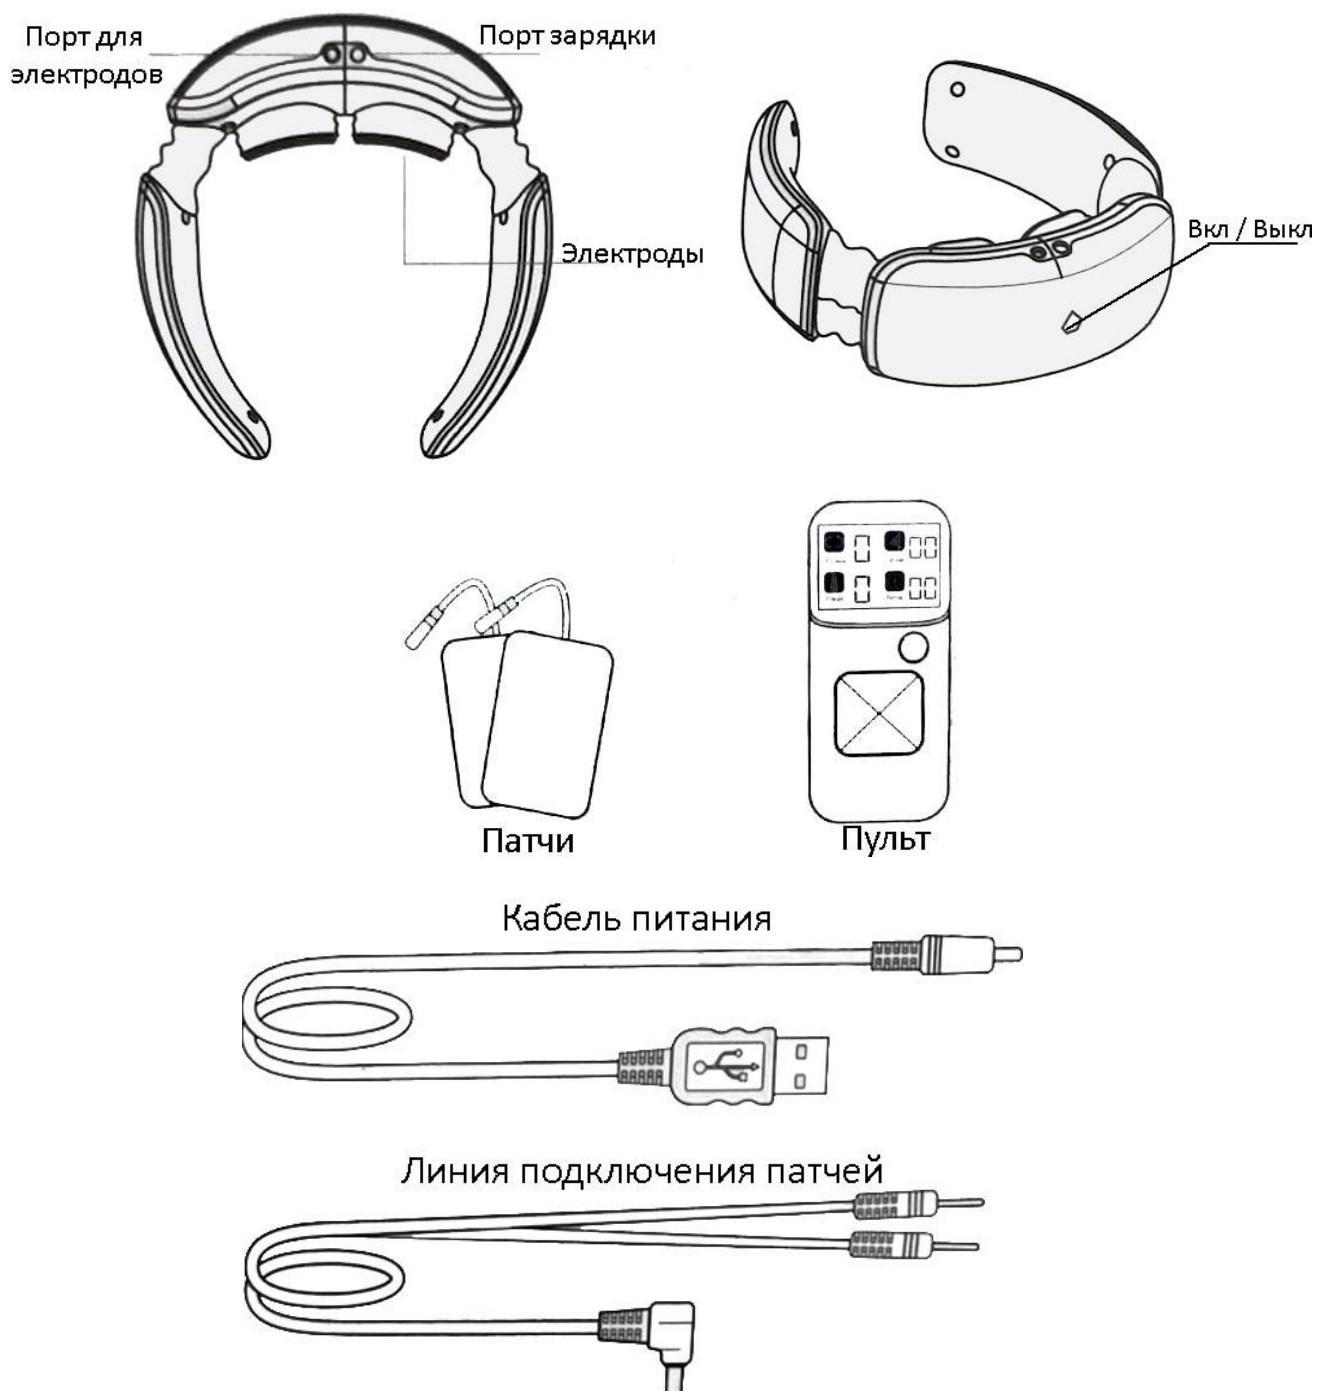

1. Особенности устройства

Интеллектуальный массажер для шеи. Воздействует вибрацией, теплом и электромагнитными импульсами на акупунктурные точки шеи. Массажёр адаптируется к искривлениям шейного отдела. Пульт управления позволяет индивидуально подобрать комфортное и эффективное сочетание способов и уровней воздействия. Температура нагрева аппликаторов от 0 °С до +65 °С. Время процедуры задается с пульта управления от 1 до 30 минут. Питается массажер от двух батареек формата АА.

1.1 Комплектация